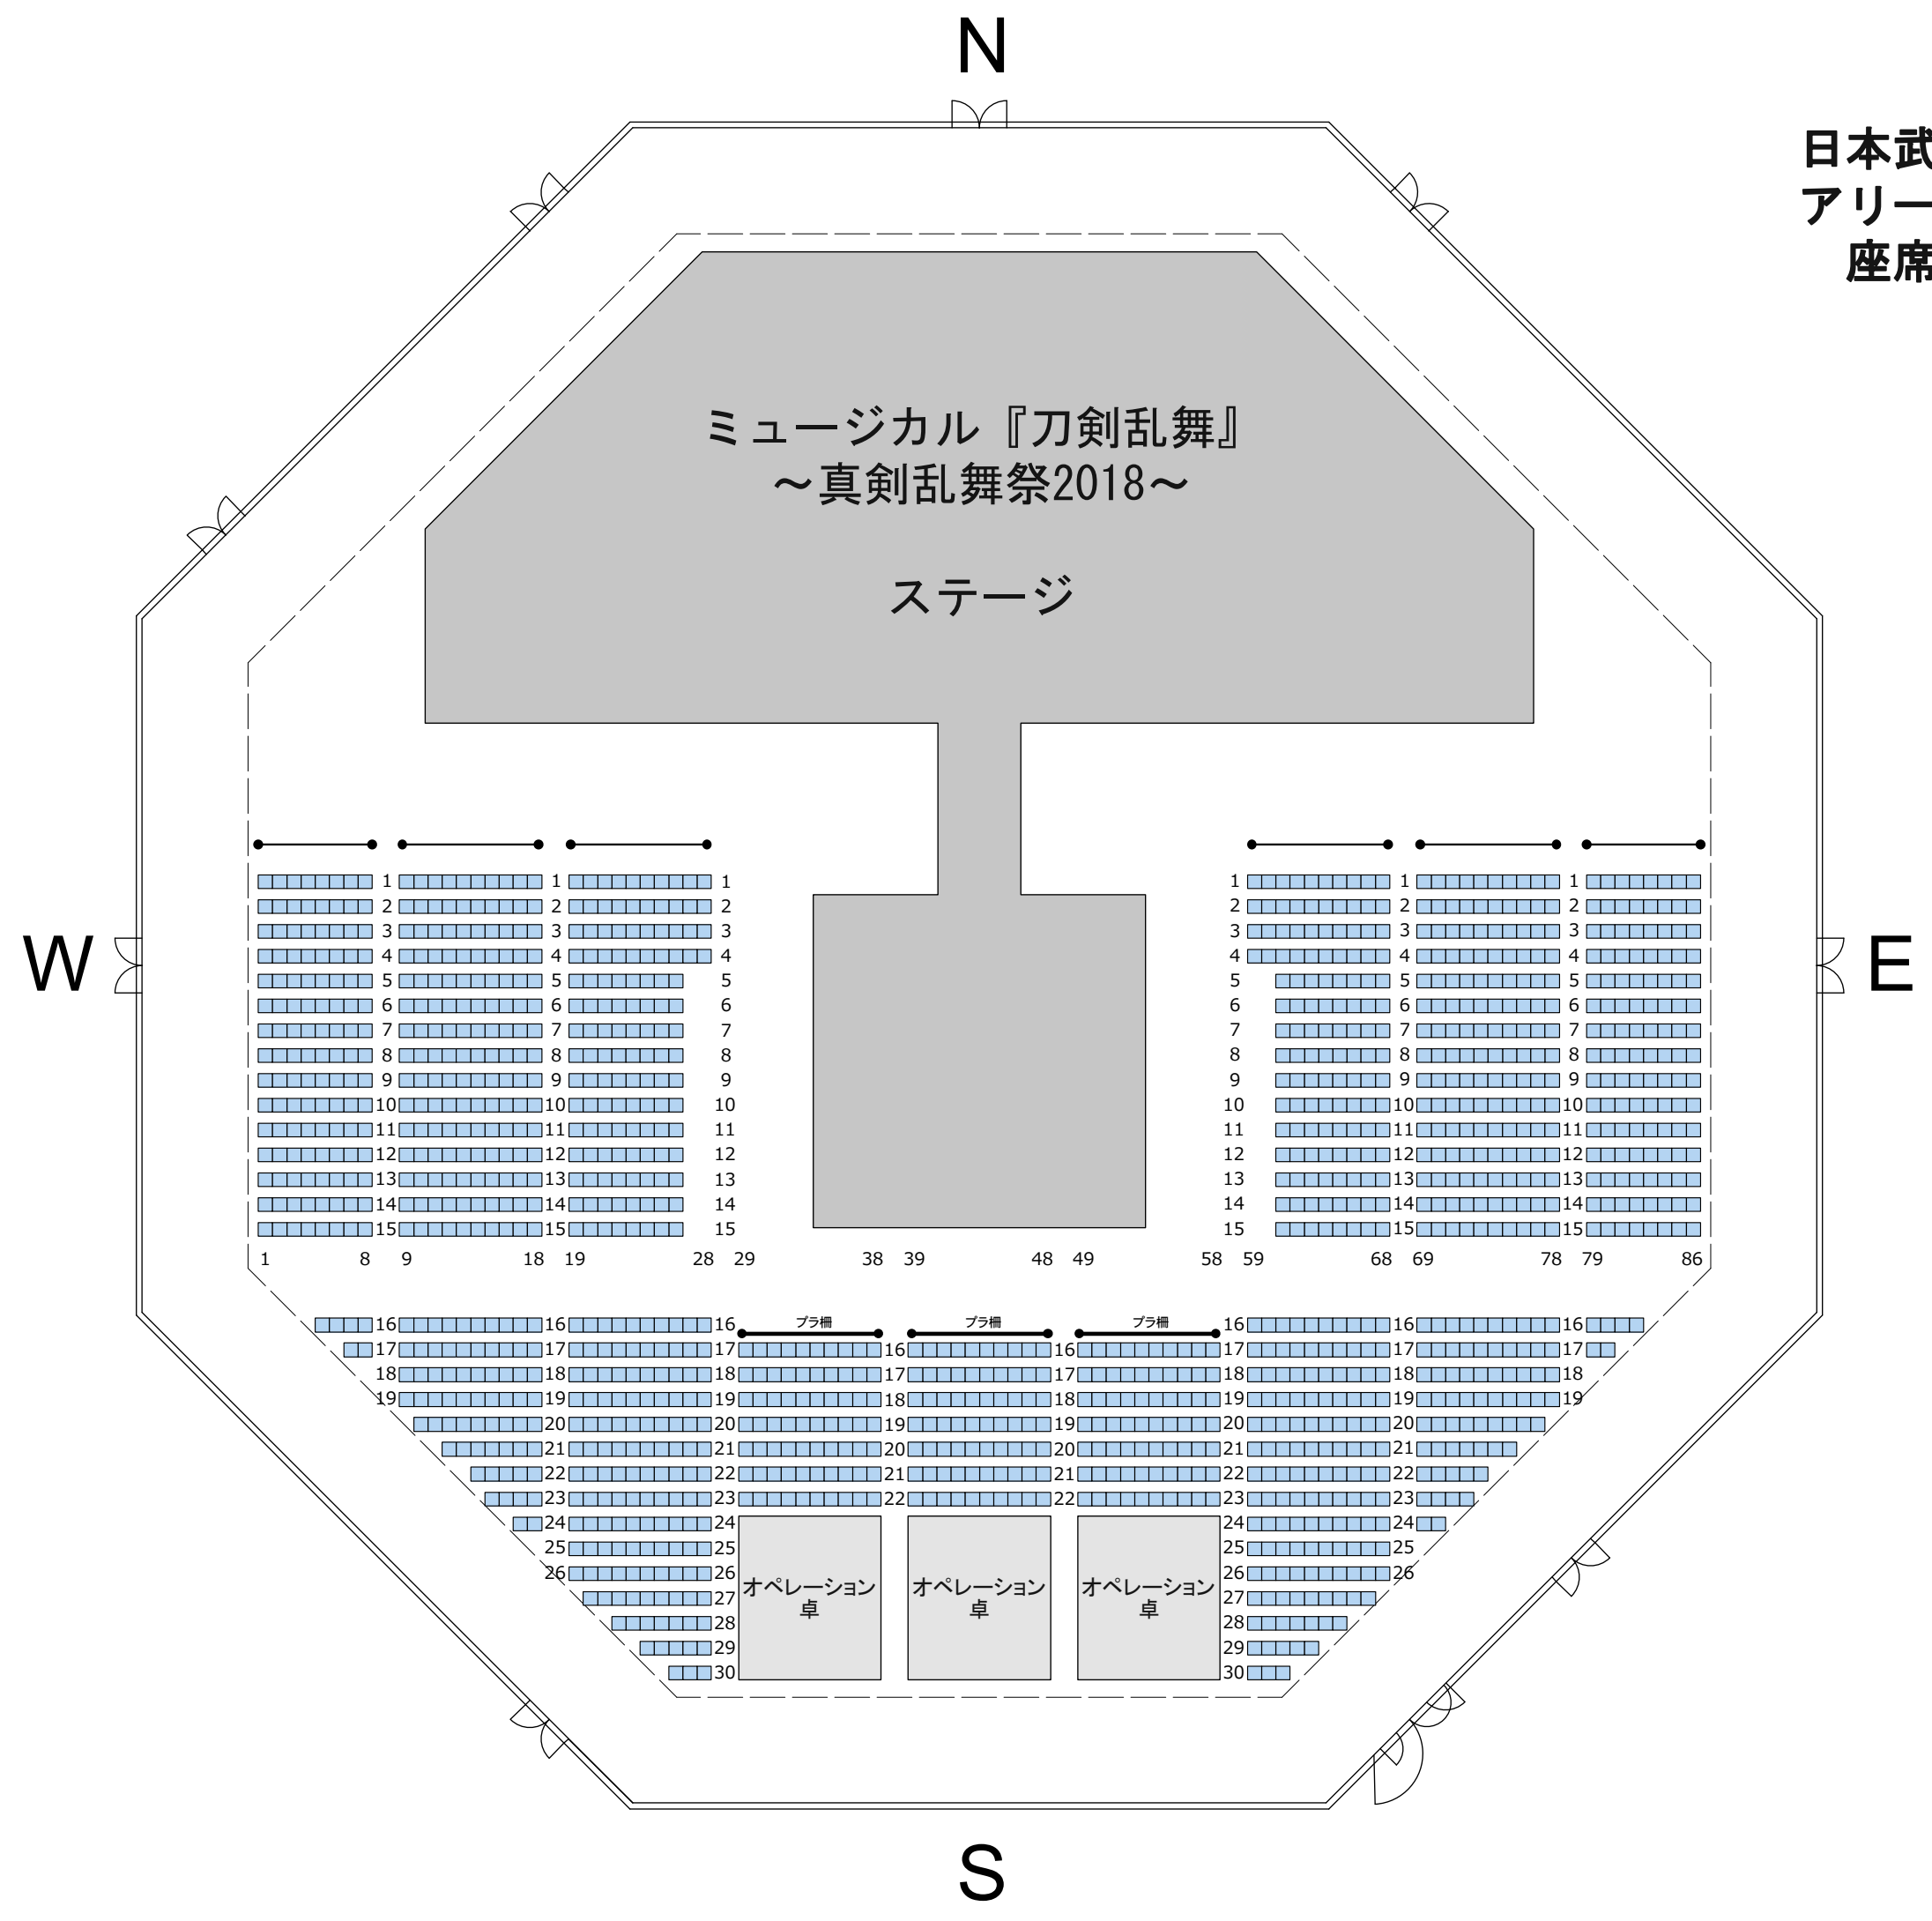

日本武道館  
アリーナ席  
座席表

日本武道館座席図

1F・2Fスタンド席